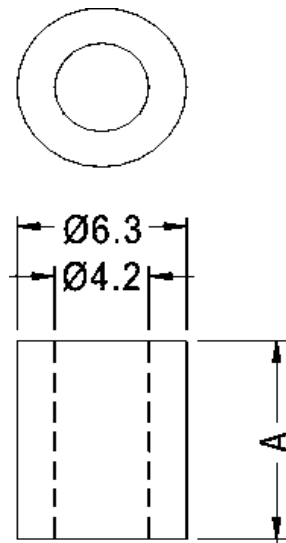

- ◆ MATERIAL: NYLON 66(UL)
- ◆ FLAME CLASS: 94V-2
- ◆ COLOR: NATURAL
- ◆ UNIT: mm

PART NO	A	PACKAGE
4-2	2	2000
4-3	3	2000
4-3.5	3.5	2000
4-4	4	2000
4-4.83	4.83	2000
4-5	5	2000
4-6	6	2000
4-7	7	2000
4-7.5	7.5	2000
4-8	8	2000
4-8.5	8.5	2000
4-9	9	2000
4-9.5	9.5	2000
4-10	10	2000
4-11	11	2000
4-12	12	2000
4-12.7	12.7	1000
4-13	13	1000
4-14	14	1000
4-15	15	1000
4-16	16	1000
4-17	17	1000
4-18	18	1000
4-19	19	1000
4-20	20	1000
4-21	21	1000

4-22	22	1000
4-23	23	1000
4-24	24	1000
4-25	25	1000
4-26	26	1000
4-27	27	1000
4-28	28	1000
4-28.7	28.7	1000
4-29	29	1000
4-30	30	1000
4-40	40	1000