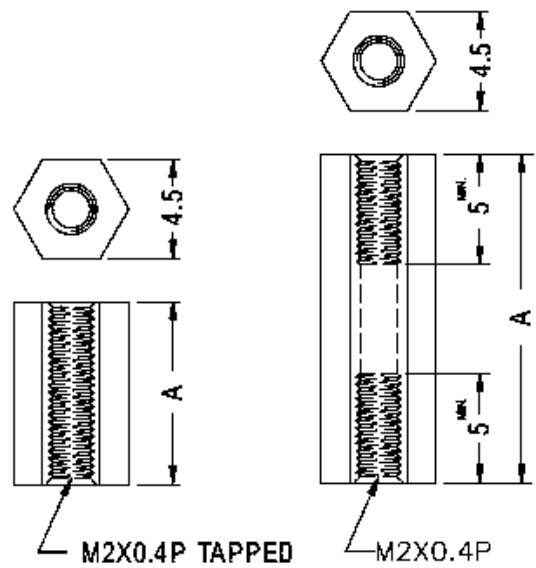

FIX & Fasten

- ◆ MATERIAL: NYLON 66(UL)
- ◆ FLAME CLASS: 94V-2/94V-0
- ◆ COLOR: NATURAL
- ◆ UNIT: mm

PART NO	A	PACKAGE
FIX-HP2-4	4	1000
FIX-HP2-5	5	1000
FIX-HP2-6	6	1000
FIX-HP2-7	7	1000
FIX-HP2-8	8	1000
FIX-HP2-9	9	1000
FIX-HP2-10	10	1000
FIX-HP2-11	11	1000
FIX-HP2-12	12	1000
FIX-HP2-13	13	1000
FIX-HP2-14	14	1000
FIX-HP2-15	15	1000
FIX-HP2-16	16	1000
FIX-HP2-17	17	1000
FIX-HP2-18	18	1000
FIX-HP2-19	19	1000
FIX-HP2-20	20	1000
FIX-HP2-21	21	1000
FIX-HP2-22	22	1000
FIX-HP2-23	23	1000
FIX-HP2-24	24	1000
FIX-HP2-25	25	1000

FIX-HP2-26	26	1000
FIX-HP2-27	27	1000
FIX-HP2-28	28	1000