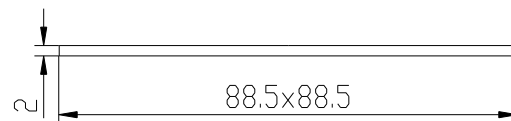

Frontal Metraquilato rojo
Methacrylate frontal red
Material noryl GFN2-SE igniufo/
auto extinguishing

Sujección con panel
Sujection with panel

		Propietary and confidential of Supertronic		
		Plano	Formato DIN A4	
Dibujado	D.R.	Fecha 2007	Peso (gr) 173,5	Dimensiones 96x96x133
Revisado	J.R.	Fecha 2008	Escala 1/2	Material ABS
⊕	◻	Código	Dimensions are in millimeters Tolerance ±0.2mm	
Referencia cliente		Modelo PP16		