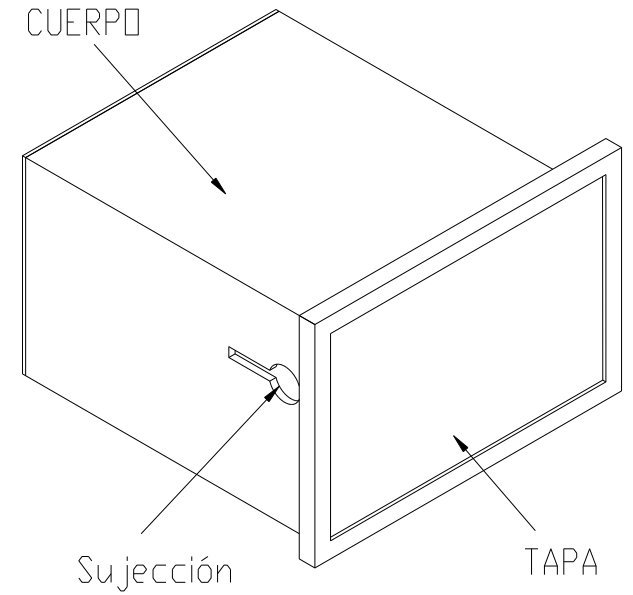

Frontal Metraquilato rojo
Methacrylate frontal red
Material noryl GFN2-SE igniufo/
auto extinguishing

Sujección con panel
Sujection with panel

		Propietary and confidential of Supertronic		
		Plano	Formato DIN A4	
Dibujado	D.R.	Fecha 2007	Peso (gr) 173,5	Dimensiones 96x96x133
Revisado	J.R.	Fecha 2008	Escala 1/2	Material ABS
⊕	◻	Código	Dimensions are in millimeters Tolerance ±0.2mm	
Referencia cliente		Modelo PP16		